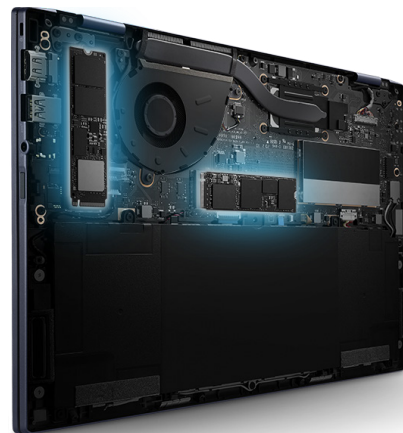

ASUS ExpertBook B5 (B5302C)

Laptop hàng đầu cho phong cách làm việc linh hoạt

Siêu mỏng nhẹ

Hỗ trợ tới CPU Intel
Core™ i7 thế hệ 11

Màn hình OLED HDR

Thời lượng pin dài

ASUS ExpertBook B5 sinh ra để chinh phục mọi trở ngại khi làm việc di động. Máy tạo ấn tượng mạnh với vẻ đẹp phong cách tối giản, trọng lượng siêu nhẹ chỉ từ 1kg cùng tùy chọn màn hình OLED cao cấp cho trải nghiệm hình ảnh đắm chìm. Góp phần làm nên một ngày làm việc hiệu quả, sản phẩm cung cấp thời lượng sử dụng pin lên đến 14 giờ. Bên cạnh đó hàng loạt trang bị được tối ưu cho phong cách làm việc hiện đại như vi xử lý Intel thế hệ 11, công nghệ khử ồn AI, lưu trữ không giới hạn với 2 ổ cứng SSD hỗ trợ RAID và tính năng ASUS NumberPad 2.0 độc quyền. Khả năng bảo mật hàng đầu với chip TPM 2.0 cùng cảm biến vân tay tích hợp trong nút nguồn tiện lợi giúp ASUS ExpertBook B5 thực sự là mẫu laptop lý tưởng cho làm việc di động.

Nhẹ, bền bỉ và di động hơn

Cả phần nắp máy và mặt đáy (mặt A & mặt D) được hoàn thiện bằng chất liệu nhôm cứng cáp, phần chiếu nghỉ tay (mặt C) làm từ hợp kim nhôm magie cao cấp – giúp giữ cân nặng của máy ở mức ấn tượng chỉ 1.13 kg.¹ Với trọng lượng đáng ngưỡng mộ như vậy, ASUS ExpertBook B5 sẵn sàng theo bạn để linh hoạt làm việc, giải trí mọi lúc mọi nơi.

Màn hình OLED lay động mọi giác quan

Là sản phẩm tiên phong trong phân khúc trang bị màn hình OLED hỗ trợ chuẩn HDR, bao phủ 100% dải màu DCI-P3, ASUS ExpertBook B5 đặt ra một chuẩn mực mới về trải nghiệm hình ảnh đối với laptop dành cho doanh nghiệp. Không chỉ truyền cảm hứng làm việc trong từng hình ảnh, slide thuyết trình, màn hình OLED còn giúp mọi chi tiết hiển thị rõ ràng hơn ngay ở độ sáng thấp. Máy còn đạt chứng nhận VESA DisplayHDR™ True Black về độ sâu của màu đen và tăng cường dải tương phản động. Chứng nhận TÜV Rheinland bảo vệ mắt, phần viền màn hình siêu mỏng góp phần giúp trải nghiệm làm việc mỗi ngày cùng ExpertBook B5 thực sự hiệu quả và thú vị.