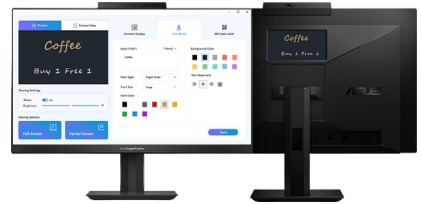

## ASUS ExpertCenter E5 AiO (E5402/E5202)

Thiết kế 2 màn hình. Hiệu suất, bảo mật tối ưu cho doanh nghiệp

Dành riêng cho môi trường kinh doanh hiện đại để nâng cao hiệu suất làm việc và trải nghiệm của khách hàng, ASUS ExpertCenter E5 AiO dễ dàng xử lý đa tác vụ — tiết kiệm thời gian và đơn giản hóa quy trình phục vụ. Sản phẩm đi kèm tùy chọn ASUS VeriView, một màn hình thứ hai hỗ trợ cảm ứng giúp khách hàng dễ dàng nắm bắt và tương tác với nội dung. Bên cạnh đó máy còn sở hữu vi xử lý Intel thế hệ mới nhất cùng hệ thống tính năng bảo mật chuẩn doanh nghiệp.

## Hiệu năng hàng đầu phân khúc

ASUS ExpertCenter E5 AiO được trang bị vi xử lý Intel thế hệ 11 mới nhất dành cho máy tính để bàn, RAM tốc độ cao 3.200MHz tối đa 32GB và đầy đủ cổng kết nối cần thiết, bao gồm cả Thunderbolt™ 4. Bên trong phom dáng tối giản, nhỏ gọn của sản phẩm là khả năng lưu trữ hết sức ấn tượng với 3 ổ cứng hỗ trợ RAID.

## Trải nghiệm tương tác hoàn toàn mới

Màn hình thứ hai hỗ trợ cảm ứng - ASUS VeriView trang bị ở mặt sau của máy, khách hàng đối diện có thể dễ dàng thấy nội dung được chia sẻ và tương tác trực tiếp đầy tiện lợi. ASUS VeriView giúp hiển thị nhanh các chương trình khuyến mãi, thông tin check-in, mã QR Code,... tới cho khách hàng tại môi trường dịch vụ hiện đại như ngân hàng, nhà hàng, khách sạn, sân bay,...