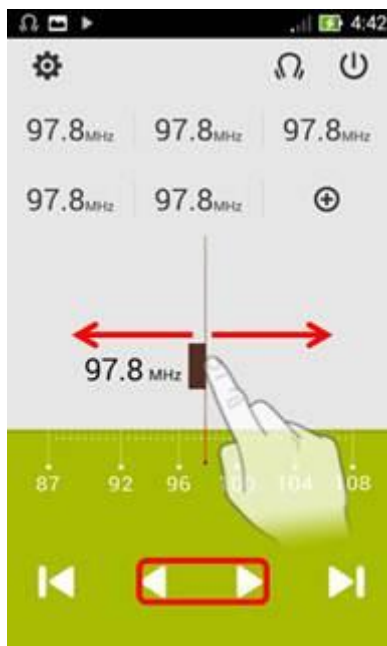

### 1. Toque em Menu

### 2. Conecte os fones de ouvido no ZenFone e toque em [Radio FM].

3. Você pode escolher o programa de rádio, deslizando a tela ou toque nos seguintes ícons:

Ou

Encontre o estação de rádio que deseja ouvir.