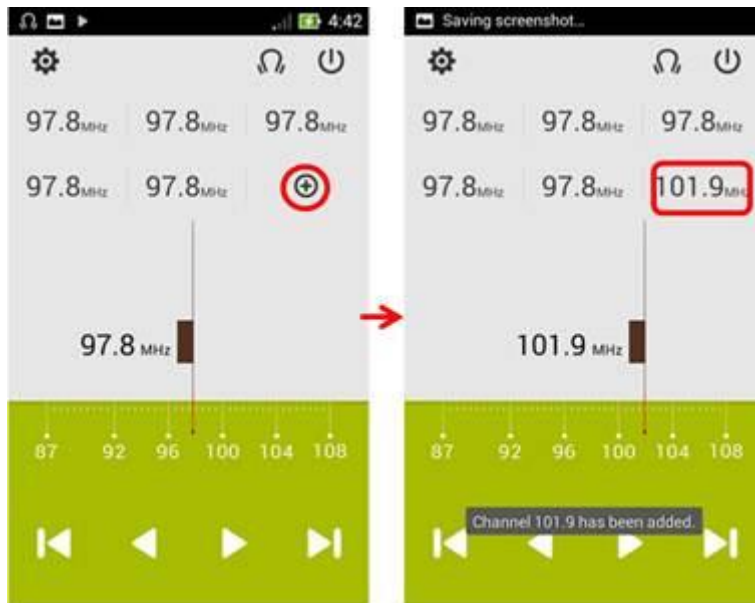

### 1. Toque em Menu

### 2. Conecte os fones de ouvido no ZenFone e toque em [Radio FM].

3. Você pode escolher o programa de rádio, deslizando a tela ou toque nos seguintes ícons:

Ou

Encontre o estação de rádio que deseja ouvir.

Se você quiser encontrar o as estações de rádio automaticamente, você pode tocar no ícone

Adicionar estações preferidas seleciona um estação de Radio e Toque em

Seleção de banda pode ser modificada no ícone