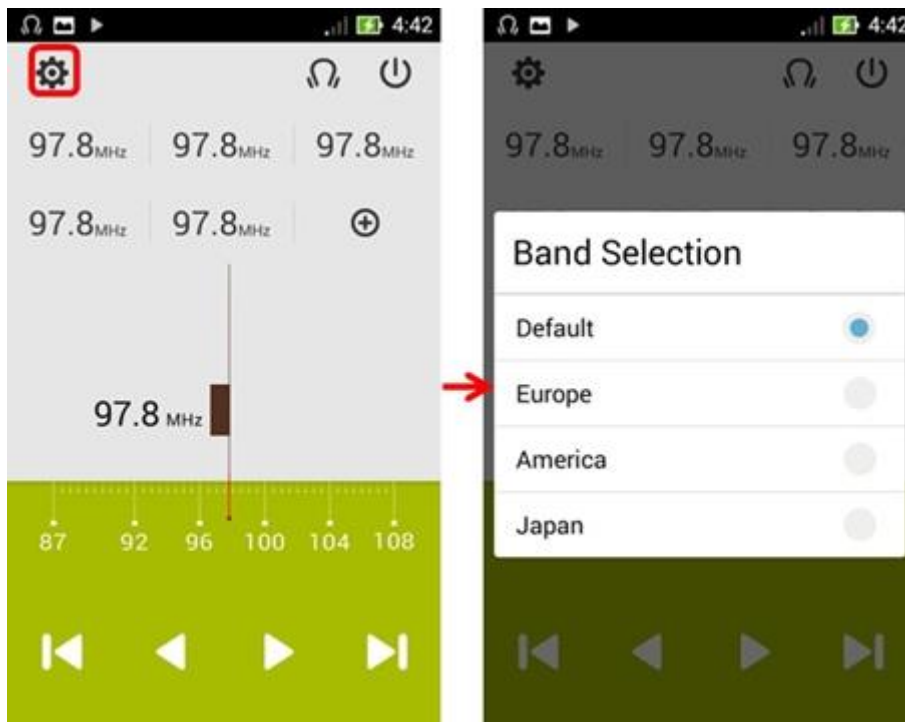

### 1. Toque em Menu

### 2. Conecte os fones de ouvido no ZenFone e toque em [Radio FM].

3. Você pode escolher o programa de rádio, deslizando a tela ou toque nos seguintes ícons:

Ou

Encontre o estação de rádio que deseja ouvir.

Se você quiser encontrar o as estações de rádio automaticamente, você pode tocar no ícone

Adicionar estações preferidas seleciona um estação de Radio e Toque em

Seleção de banda pode ser modificada no ícone