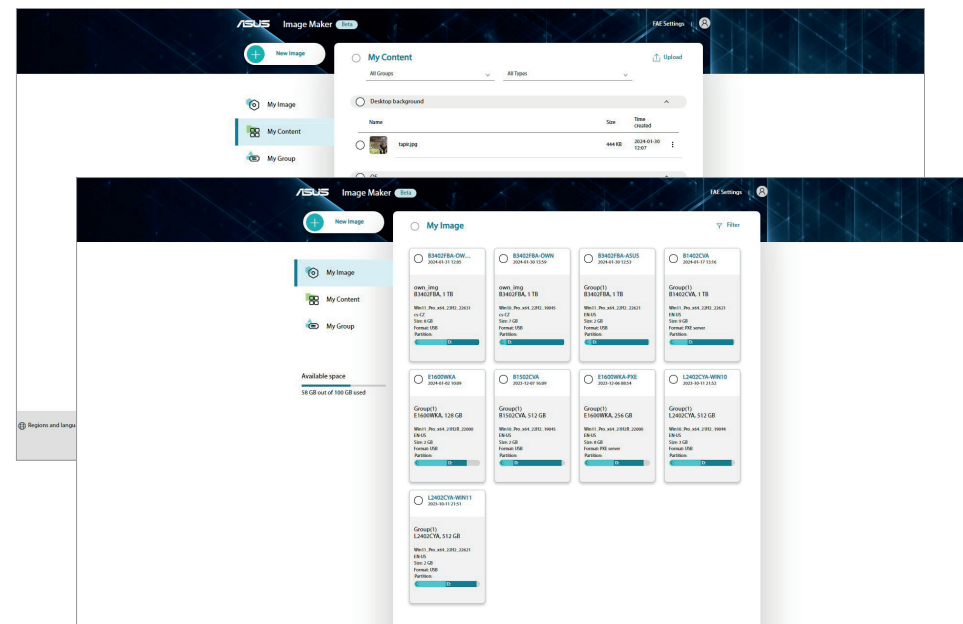

SPRÁVA NA PODNIKOVÉ ÚROVNI

Řada ASUS Expert zjednodušuje procesy správy majetku pro pracovníky MIS i pro koncové uživatele.

ASUS Control Center Komplexní centralizovaná správa IT

ASUS Control Center je centralizovaná sada pro správu IT navržena tak, aby zvýšila produktivitu a nabídla komplexní sadu ovládacích prvků prostřednictvím uživatelsky přívětivého rozhraní.

- **Monitorování hardwaru a softwaru**
  Správci systému mohou snadno sledovat stav hardwaru, využití softwaru, služeb a inventáře.
- **Pokročilé vyhledávání a seskupení**
  Jedinečná správa metadat umožňuje označit zařízení vlastními informacemi.
- **Plánovač úloh**
  Jakmile je nastaven Plánovač úloh, automaticky spustí rutinní úlohy, jako je zapínání a vypínání zařízení a distribuce softwaru.
- **Efektivní řízení spotřeby energie**
  Integrace ASUS ASMB a Intel Data Center Manager (Intel DCM) poskytují údaje o spotřebě energie v reálném čase.
- **Zvýšená bezpečnost**
  ASUS Control Center podporuje ověřování Windows Active Directory, editor registru a zákaz USB úložišť
- **Intuitivní uživatelské rozhraní**
  Webová konzole HTML5 poskytuje intuitivní ovládací panel, který vám umožní spravovat vaše IT prostředí z různých typů zařízení kdykoli a kdekoli.

ASUS Image Maker Jednoduchá správa PC

Centralizovaný deployment operačních systémů