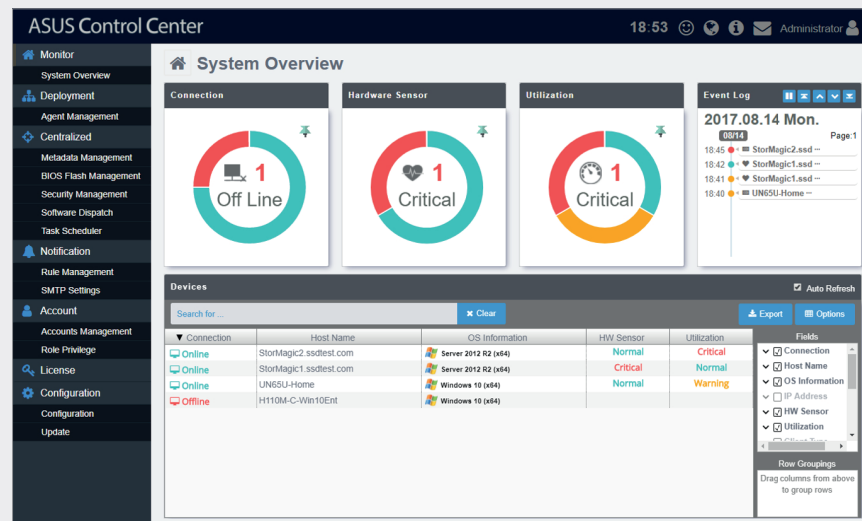

## ASUS Control Center Komplexní centralizovaná správa IT

ASUS Control Center je centralizovaná sada pro správu IT navržena tak, aby zvýšila produktivitu a nabídla komplexní sadu ovládacích prvků prostřednictvím uživatelsky přívětivého rozhraní.