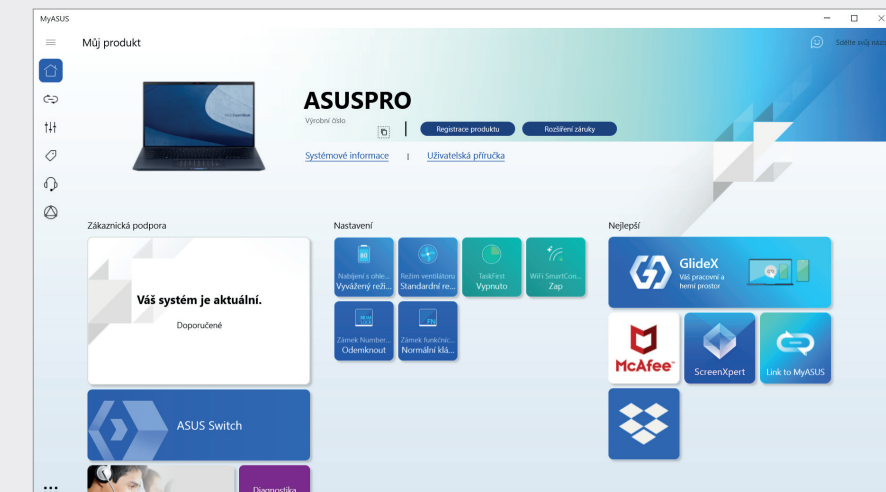

MyASUS

Jednotný portál softwarových nástrojů a služeb vyvinutých společností ASUS

MyASUS je exkluzivní aplikace, která vám mimo jiné pomůže snadno komunikovat se zákaznickým servisem, sledovat stav opravy a přistupovat k návodům k obsluze produktu.