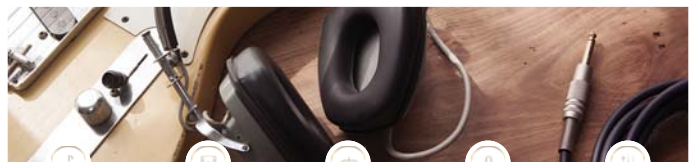

Music Mode

Movie Mode

Gaming Mode

Recording Mode

Manual Mode