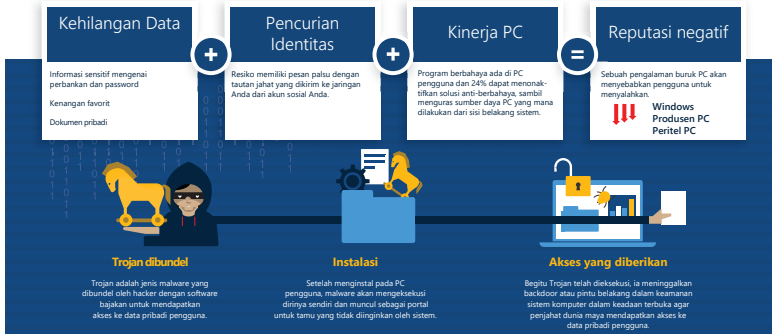

Resiko menggunakan software non-asli

Dapatkan Windows Asli

Jaminan fitur Windows terbaru yang hebat

Windows 10 hadir dengan fitur hebat, seperti 3D di Windows 10, Windows Ink dan Windows Hello, yang akan tersedia untuk PC Anda segera setelah mereka diluncurkan.¹

Keamanan yang lengkap, berkelanjutan dan terintegrasi dari awal.

Anda akan selalu mendapatkan informasi terkini tentang perlindungan Windows Defender, phishing, ransomware dan malware terkini dan perlindungan berkelanjutan terhadap ancaman saat ini dan masa depan.²

Menikmati pengalaman yang terbaru selama masa dukungan pada perangkat Anda

Windows 10 hadir dengan kemampuan pembaruan otomatis, sehingga Anda mendapatkan semua fitur dan keamanan tanpa komitmen dan tanpa biaya tambahan.

Dukungan gratis 24/7 dari Microsoft melalui telepon, chat, dan online

Dukungan teknis yang terus bekerja yang mencakup bantuan selama 24/7 melalui telepon, live chat online dan online.