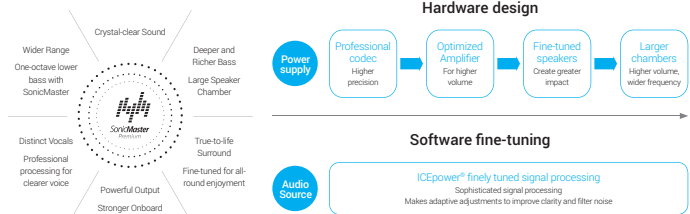

SonicMaster Premium Technology

ASUS Audio Wizard

ASUS Audio Wizard memiliki lima preset – Musik, Film, Gaming, Recording, dan Speech – yang dikonfigurasi dengan pengaturan yang ideal untuk setiap mode.