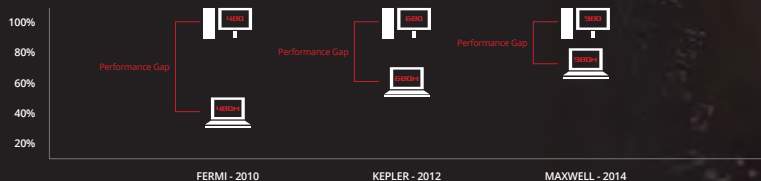

ASUS merekomendasikan Windows.

EXTREME PERFORMANCE

NO. 1 GAMING LAPTOP BRAND WORLDWIDE
FOR 8 STRAIGHT YEARS / SOURCE -DTN 2015

CPU & GPU with TurboMaster Technology

ASUS ROG bangga dalam memberikan gamer pengalaman gaming yang mengesankan. Laptop terbaru ROG G Series dengan fitur Intel® Core™ i7 processor quad-core untuk kinerja yang efisien dan kuat. Prosesor Quad-Core dapat menangani hingga delapan aliran untuk memberikan dorongan 30% lebih CPU dual-core, dan 15% lebih kinerja dengan Turbo Clock Speed.

Prosesor ini kuat, dipasangkan dengan generasi NVIDIA GeForce® GTX 900M™ Maxwell Series grafis, memberikan performa yang tak tertandingi, pengolahan yang baik halus dan stabil - ideal untuk hardcore gamer yang mencari hardware yang kuat dengan manajemen termal yang efisien.

CLOSING THE GAP

Layaknya seperti chip desktop yang berbasis Maxwell, NVIDIA mengklaim bahwa 980M dan 970M memiliki 40% kinerja-per-core yang lebih baik dan 100% (2x) lebih baik kinerja-per-watt daripada yang berbasis Kepler (680M dan 670M). Karena peningkatan efisiensi ini, maka 980M yang mobile mampu mengelola sampai dengan 75% kinerja dari Desktop GTX 980; sedangkan yang 680M, hanya berhasil meraih sampai 60% kinerja desktop GTX 680. Sementara 680M hanya bisa mengelola 1.344 CUDA core, peningkatan efisiensi Maxwell memungkinkan NVIDIA untuk menjadikan 1536 CUDA core ke 980M.

Windows 10. Do great things.

Windows 10