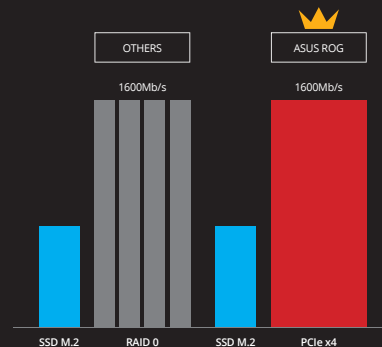

CLOSING THE GAP

ASUS ROG G751 dengan NVIDIA GeForce GTX 980M memiliki perbedaan kinerja yang tipis dengan kelas desktop berbasis Maxwell

Layaknya seperti chip desktop yang berbasis Maxwell, NVIDIA mengklaim bahwa 980M dan 970M memiliki 40% kinerja-per-core yang lebih baik dan 100% (2x) lebih baik kinerja-per-watt daripada yang berbasis Kepler (680M dan 670M). Karena peningkatan efisiensi ini, maka 980M yang mobile mampu mengelola sampai dengan 75% kinerja dari Desktop GTX 980; sedangkan yang 680M, hanya berhasil meraih sampai 60% kinerja desktop GTX 680. Sementara 680M hanya bisa mengelola 1.344 CUDA core, peningkatan efisiensi Maxwell memungkinkan NVIDIA untuk menjadikan 1536 CUDA core ke 980M.

Windows 10. Do great things.

Windows 10

HIGH SPEED STORAGE

Solid state drive (SSD) merupakan pilihan utama laptop gaming dalam sistem drive. Namun, keterbatasan bandwidth dari SATA3 menghalangi kemampuan SSD. ASUS ROG memanfaatkan teknologi M.2 PCIe yang muktahir, dimana interface baru ini memungkinkan SSD untuk berjalan melalui chipset pada tingkat kecepatan PCIe x4. Interface PCIe M.2 yang berukuran kecil hanya membutuhkan satu set SSD untuk mencapai kecepatan yang menakjubkan 1600Mb / detik dibandingkan interface multi-set SATA di RAID 0.