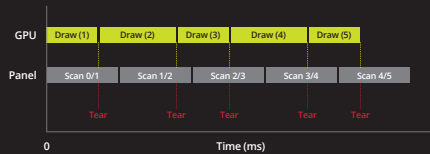

WITHOUT G-SYNC (V-SYNC OFF)