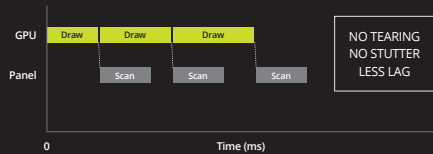

NVIDIA G-SYNC

GPU drives monitor timing