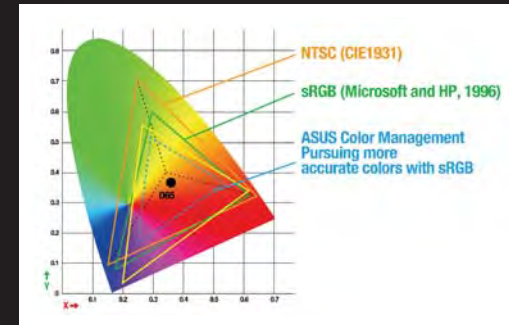

ASUS SPLENDID TECHNOLOGY

Nikmati Brilliant Mode Display yang kaya akan pilihan warna

Teknologi ASUS Splendid memberikan tampilan display yang kaya warna serta pemilihan warna yang mendalam. Pilihan dari mode yang sudah disiapkan (Normal/Theater/Vivid/Manual/Eye Care) akan memberikan anda kendali penuh untuk semua kebutuhan anda. Mode Normal sedikit menyesuaikan warna agar terlihat nyaman, sangat ideal untuk bekerja atau browsing internet. Mode Eye Care meningkatkan filter biru, agar anda dapat menggunakan laptop dalam waktu lama tanpa merasakan kelelahan pada mata. Mode vivid meningkatkan kontras serta ketajaman dari warna untuk mendapatkan gambar yang lebih hidup. Serta mode manual memungkinkan anda untuk menyesuaikan warna yang sesuai dengan kebutuhan anda.