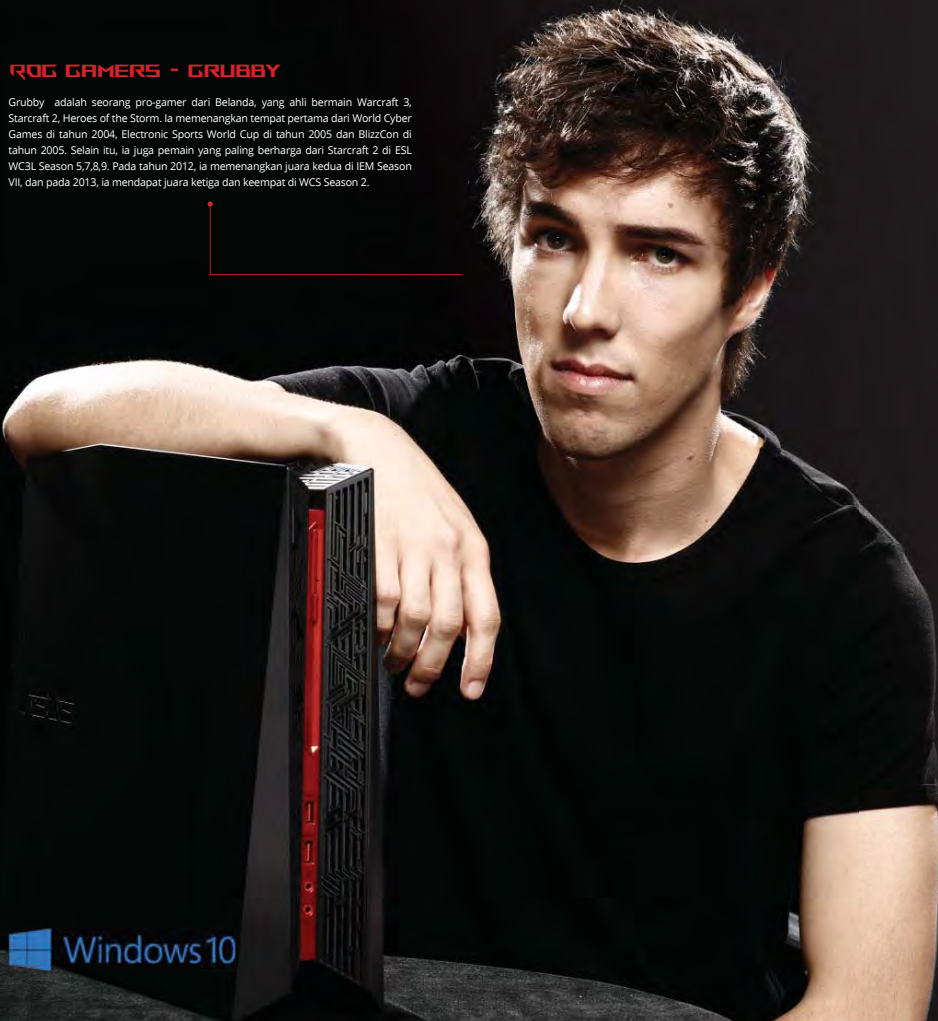

ROG GAMERS - GRUBBY

ASUS ROG G20

ENDORSED BY THE PRO-GAMERS

Sebelum mengembangkan setiap produk ROG, ROG melakukan penelitian yang luas dan mendapat masukan dari para gamer pro untuk mencari tahu tentang fitur game yang akan memberi mereka keunggulan dalam game tersebut.

ASUS ROG mensponsori Grubby dan Zerg King-Sen, dua pro-gamer skala internasional. Sponsorship ini menyroti bakat game yang beredar Taiwan dan kapasitas negara untuk mengembangkan hardware mutakhir - yang keduanya memberikan hasil yang luar biasa di panggung dunia. ROG adalah pendukung lama dari tim eSports di seluruh dunia dan turnamen game, dengan produk Gaming ROG series menjadi pilihan yang banyak disukai oleh pemain terbaik di dunia.

Komentar dari gamer yang disponsori oleh ROG, Grubby mengatakan: "Produk ROG bukan hanya menyediakan performa yang kuat, tetapi juga proses render yang mulus dan stabil. Pemain lain akan takut untuk melawan musuh yang kuat dan menghabiskan lawan dengan cepat. Karena inilah alasan kenapa kami memilih ASUS ROG sebagai rekan kami."