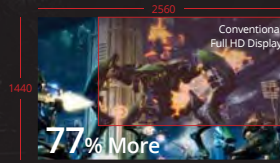

Monitor ROG Swift 27-inch 2K / WQHD