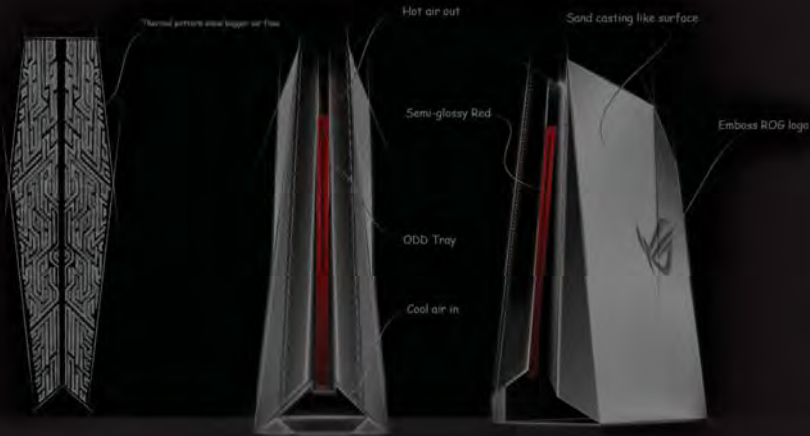

ASUS ROG G20

DESIGN STORY

Tim Desktop ROG selalu berusaha membawa inovasi terbaru untuk pasar. Sebagai gamer sendiri, mereka terus-menerus menilai kebutuhan gamer dan keinginan akan bentuk produk masa depan untuk melayani mereka. Tren konsumen mendikte bahwa lebih kecil lebih baik, dengan model yang lebih baru dan jauh lebih ramping dari sebelumnya. Tim Pengembang ROG G20 mencari cara untuk memberikan kinerja maksimal tetapi tetap dengan dimensi minimum. ROG G20 memiliki chassis 9,5-liter yang cukup ramping sebagai rumah komponen yang paling kuat tanpa mengorbankan kinerja pendinginan.

Desain yang agresif dan efek pencahayaan keren merupakan keinginan yang tinggi bagi para gamer. Desainer ASUS mempertahankan desain chasis ROG yang berbentuk poligonal, tetapi pada saat yang sama mereka menciptakan desain yang megejutkan end user. Sebuah desktop gaming dengan desain yang solid dan ekstrim - G20 dengan fitur yang kuat dan garis agresif, terinspirasi dari stensil suku maya dengan finishing matte-hitam dan fitur efek cahaya yang dapat disesuaikan.