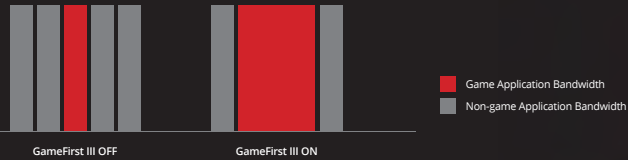

ALLOCATES MORE BANDWIDTH TO GAME