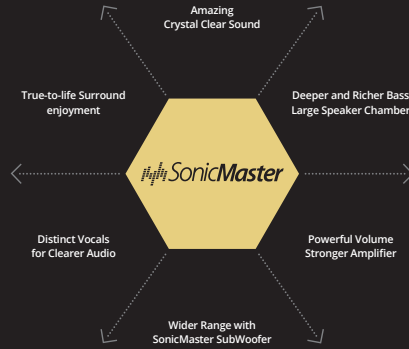

Backlighted keyboard untuk bermain dalam keadaan gelap

Dibawah Keyboard terletak sebuah palm rest anti slip yang lembut, serta kuat dan tahan lama. Desain keyboard yang ergonomis untuk memastikan pergelangan tangan dari para pemain tetap nyaman selama sesi gaming marathon. Laptop juga menawarkan tuts dengan struktur gunting untuk meningkatkan respon dan daya tahan lebih lama. Dan seluruh bagian keyboard diterangi oleh LED dan LED backlight sehingga pemain dapat dengan cepat menempatkan jari pada keyboard mesti dalam keadaan gelap.

THE BEST AUDIO YOU CAN LISTEN TO

Realistic, Immersive in-game Audio

SonicMaster akan membawa anda larut dalam audio in-game yang berkualitas tinggi, dengan MaxxAudio software kelas profesional dan ROG Audio Wizard yang memberikan beberapa mode audio yang dirancang khusus untuk genre game yang berbeda, memastikan hasil kualitas suara maksimal. ROG G751 dengan Bass Eye, internal subwoofer yang menyeimbangkan secara sempurna, untuk hasil audio berkualitas tinggi.

Dengan perpaduan antara hardware, software dan tuning, SonicMaster dikembangkan untuk mencapai kualitas suara yang sempurna. Sebuah Codec profesional menjamin kinerja suara yang akurat, sementara amplifier dioptimalkan untuk volume yang keras, resonansi ruang dan subwoofer external akan memastikan output audio yang kuat dan bass yang lebih dalam. Ditambah dengan proses sinyal yang membantu hardware dalam mengurangi kebisingan dan meningkatkan kejernihan audio agar permainan anda menjadi sempurna.