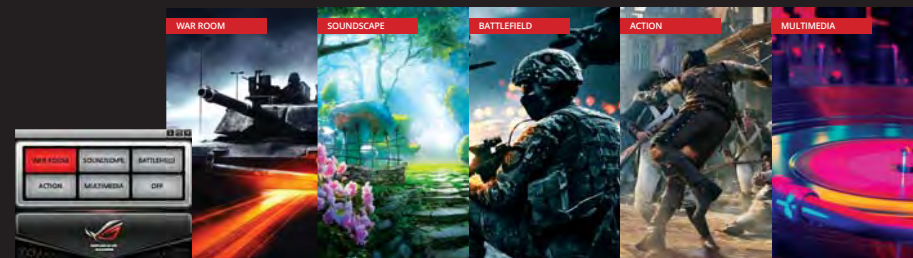

Intuitive MaxxAudio Sound Processing

MaxxAudio® Guru oleh Waves, adalah penerima GRAMMY Teknis Award®, meningkatkan suara ROG G751 dengan alat profesional yang digunakan oleh video musik terpopuler di dunia, baik itu film maupun video game. Tampilan display MaxxAudio® Guru yang intuitif akan membantu anda untuk mengambil alih kendali audio dengan pengaturan yang fleksibel. Setel suara dengan cepat, mudah, dan menyenangkan!