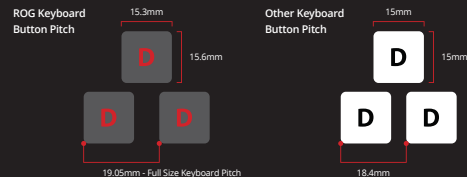

Keyboard laptop G series juga memiliki keadalaman tuts 19,05mm dan permukaan tuts sebesar 15,6x15,3mm. Hal ini memberikan gamer pengalaman bermain yang lebih lancar dan mulus saat mengetik atau memasukkan sebuah perintah.