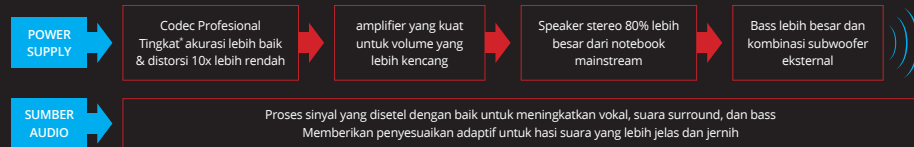

HARDWARE DESIGN