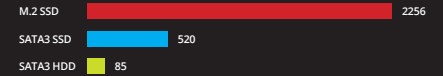

M.2 SSD M.2 PCIe Gen 3 x4 SSD

4x

Faster than SATA3 SSD

16x

Faster than SATA3 HDD